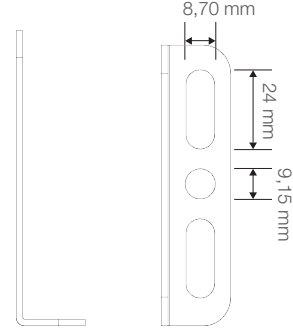

220W	9,28
------	------

Askı Takım Özellikleri

- YAVUZ, önceden bildirmeksizin gerekli gördüğü değişiklikleri yapma hakkını saklı tutar.