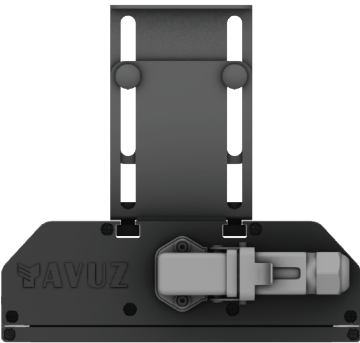

VENÜS

220W Yüksek Tavan LED Aydınlatma Armatürü

Ürün Kodu : VL528220

Ürün Bilgisi

Ürün Özellikleri

Gövde	: Alüminyum Eloksal Gövde
Difüzör	: Temperli Cam
Optik	: Simetrik
IP Koruma Sınıfı	: IP 66
Kullanım Şekli	: Sıva Üstü
Işık Kaynağı	: Mid Power LED

VENÜS

220W Yüksek Tavan LED Aydınlatma Armatürü

Ürün Kodu

: VL528220

Standart Model

Ürün ölçüleri (mm)

	a	b	h
Standart	1258	202	70

Ağırlık (kg)

220W	9,28
------	------

Askı Takım Özellikleri

- YAVUZ, önceden bildirmeksizin gerekli gördüğü değişiklikleri yapma hakkını saklı tutar.