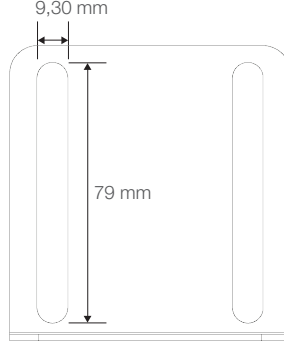

Askı Takım Özellikleri

- YAVUZ, önceden bildirmeksizin gerekli gördüğü değişiklikleri yapma hakkını saklı tutar.