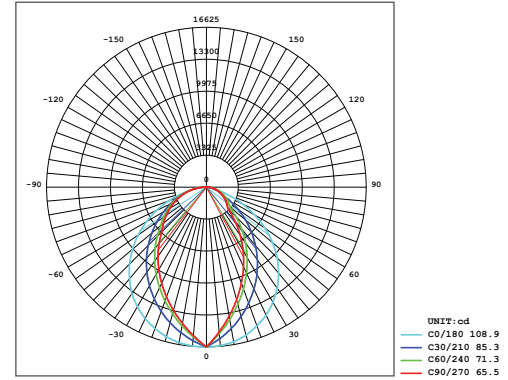

Işık Eğrisi

Renk Sıcaklık Tablosu

Opsiyonel Özellikler

Renk Sıcaklığı	: 3000K / 4000K / 5700K
Dali Uyumluluğu	: Var
Sensör	: Var