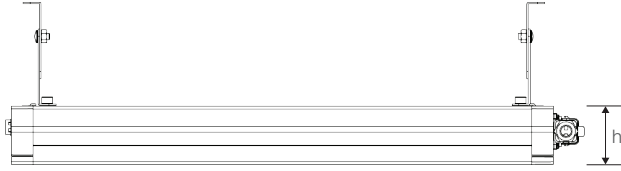

VENÜS

220W Yüksek Tavan LED Aydınlatma Armatürü

Ürün Kodu

: VL528220

Standart Model

Ürün ölçüleri (mm)

	a	b	h
Standart	1258	202	70

Ağırlık (kg)

220W	9,28

Askı Takım Özellikleri

- YAVUZ, önceden bildirmeksizin gerekli gördüğü değişiklikleri yapma hakkını saklı tutar.