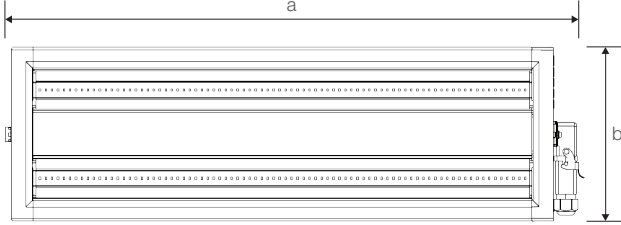

VENÜS

220W Yüksek Tavan LED Aydınlatma Armatürü

Ürün Kodu

: VL528220

Standart Model

Ürün ölçüleri (mm)

	a	b	h
Standart	1258	202	70

Ağırlık (kg)